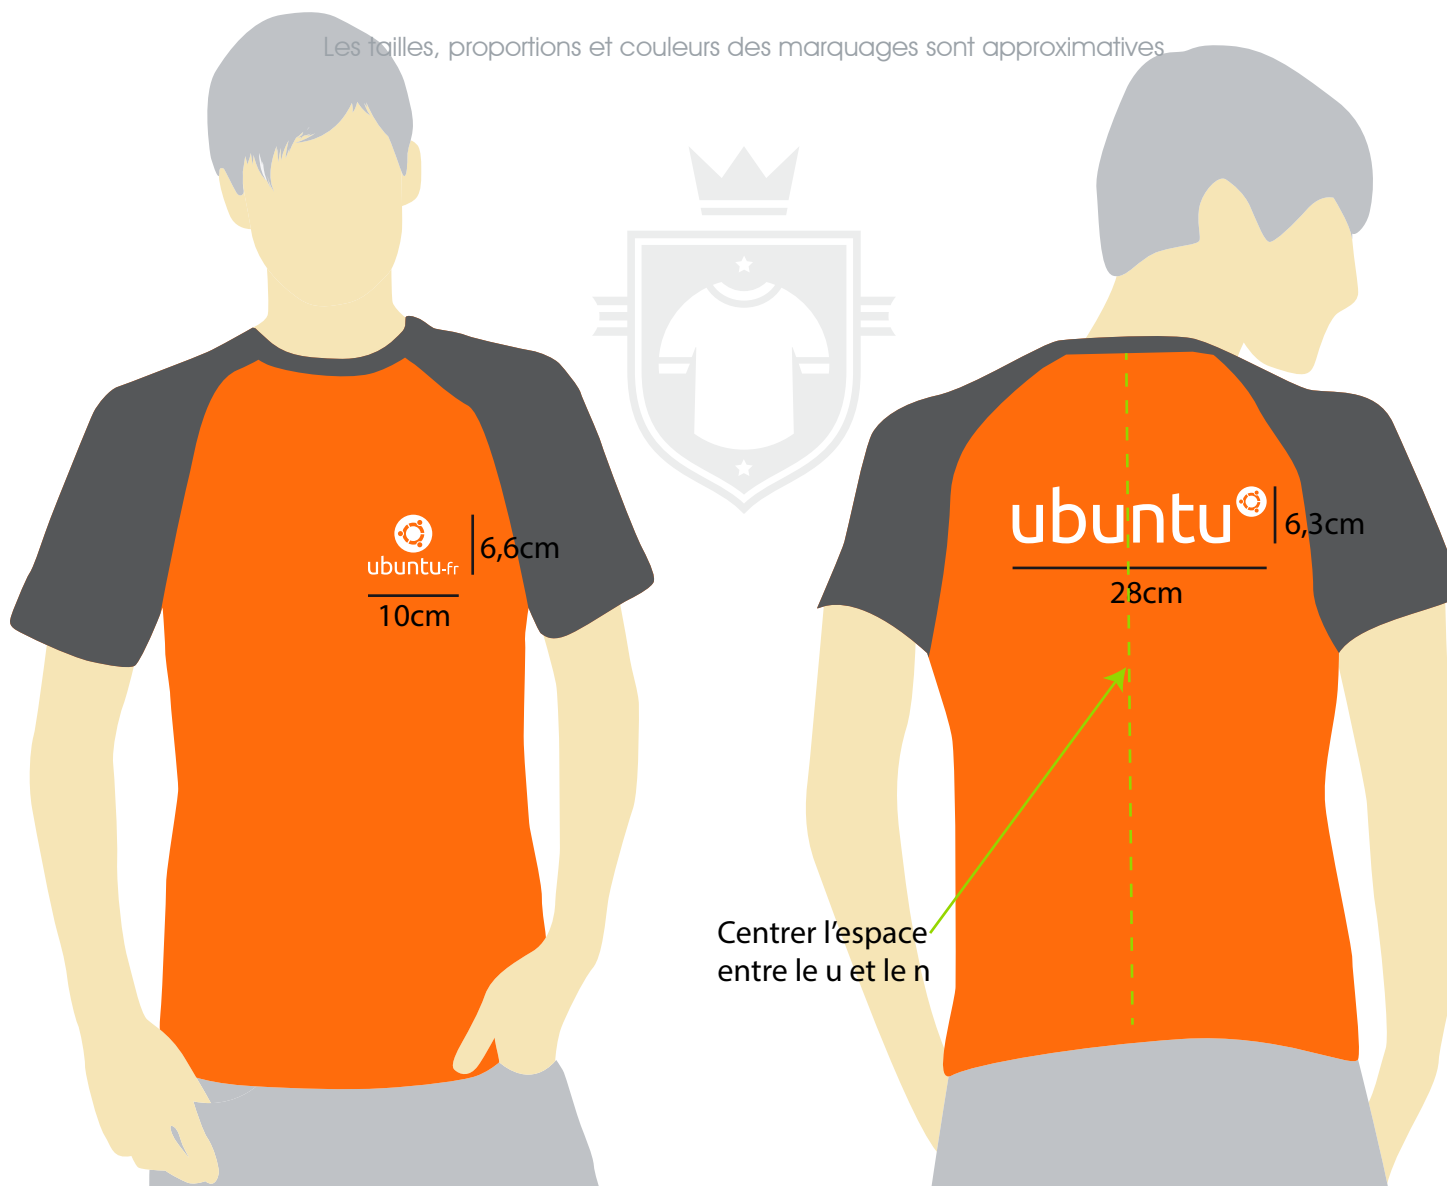

www.tshirt-fr.com

T-SHIRT

Les tailles, proportions et couleurs des marquages sont approximatives

Blanc

Blanc

www.tshirt-fr.com

01 82 88 34 98

contact@tshirt-fr.com